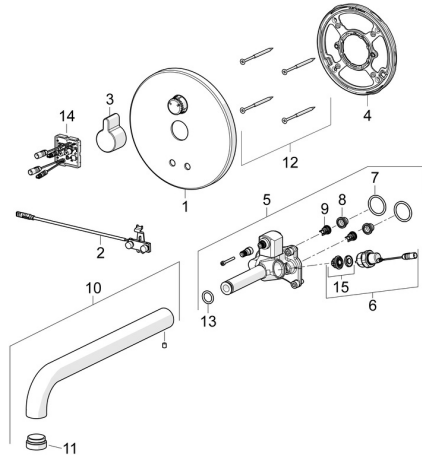

EAN: 4057304008535
static.hansa.com/80812111

Parti di ricambio

SP80812111

	Nome	Codice
01	Piastra, d 170 mm Cromo	59914553
02	Sensore	59914544
03	Maniglia Cromo	59914322
04	Fixing part Fuori produzione	59914554
05	Unità funzionale	59914555
06	Valvola magnetica, 3 V	59914125
07	O-ring, 23.47x2.62	59914304
08	Filtro per impurità	59914085
09	Valvola antiriflusso, DN8	59914030
10	Bocca, L=245 Cromo	59914548
11	Aeratore, M24x1, -105	59914550
12	Screw, M4.5x80	59912890
13	O-ring, d 13.1x2.62	59914551
14	Unità di comando, 12 V	59914560
15	Membrana per valvola magnetica	1006500V
15	Membrana Fuori produzione	59914126