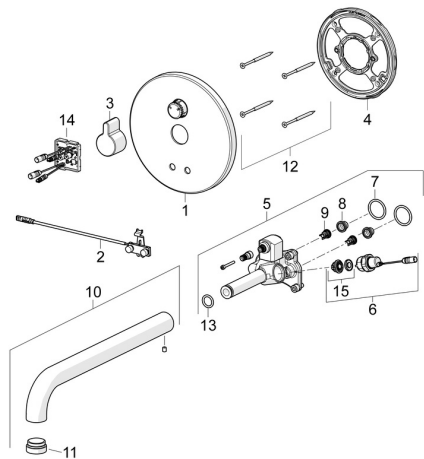

EAN: 4057304008535
static.hansa.com/80812111

Pièces de rechange

SP80812111

| | Nom | Code |
|----|---------------------------------|----------|
| 01 | Rosaces, d 170 mm Chrome | 59914553 |
| 02 | Sensor | 59914544 |
| 03 | Levier Chrome | 59914322 |
| 04 | Pièce de fixation Arrêté | 59914554 |
| 05 | Unité fonctionnelle | 59914555 |
| 06 | Electrovanne, 3 V | 59914125 |
| 07 | Joint, 23.47x2.62 | 59914304 |
| 08 | Filtres | 59914085 |
| 09 | Clapet anti-retour, DN8 | 59914030 |
| 10 | Bec, L=245 Chrome | 59914548 |
| 11 | Aérateur, M24x1, -105 | 59914550 |
| 12 | Vis, M4,5x80 | 59912890 |
| 13 | Joint, d 13.1x2.62 | 59914551 |
| 14 | Unité de contrôle, 12 V | 59914560 |
| 15 | Membrane pour électro-vanne | 1006500V |
| 15 | Membrane Arrêté | 59914126 |