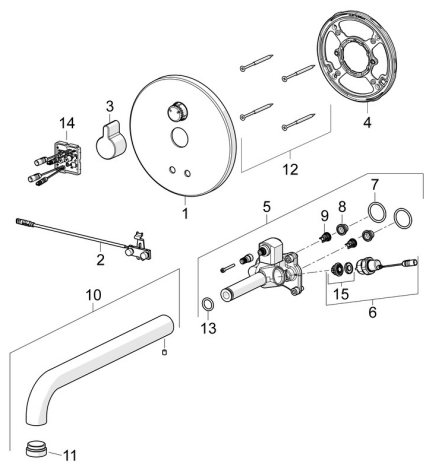

## SP80812111

	Název	Kód
01	Krycí díl, d 170 mm Chrom	59914553
02	Senzor	59914544
03	Ovládací páka Chrom	59914322
04	Upevňovací část <b>Ukončeno</b>	59914554
05	Funkční jednotka	59914555
06	Elektromagnetický ventil, 3 V	59914125
07	O-kroužek, 23.47x2.62	59914304
08	Čistící filtr	59914085
09	Zpětný ventil, DN8	59914030
10	Výtokové rameno, L=245 Chrom	59914548
11	Aerator, M24x1, -105	59914550
12	Šroub, M4.5x80	59912890
13	O-kroužek, d 13.1x2.62	59914551
14	Řídící jednotka, 12 V	59914560
15	Membrána elektromagnetického ventilu	1006500V
15	Membrána <b>Ukončeno</b>	59914126