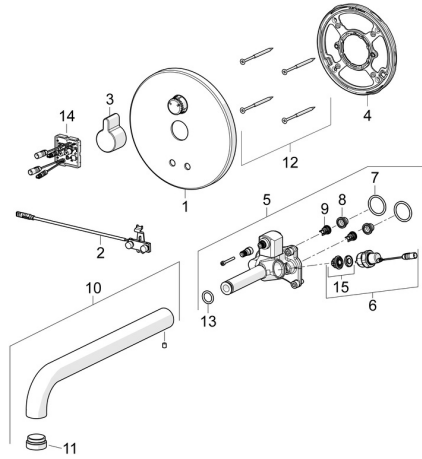

## Reserveonderdelen

### SP80812101

	Naam	Code
01	Afdekplaat, d 170 mm Chrom	59914553
02	Fotocel	59914647
03	Hendel Chrom	59914322
04	Fixing part <b>Stopgezet</b>	59914554
05	Functional unit	59914555
06	Ventiel, 3 V	59914125
07	O-ring, 23.47x2.62	59914304
08	Vuilfilters	59914085
09	Terugslagklep, DN8	59914030
10	Uitloop, L=170 Chrom	59914547
11	Mousseur, M24x1, -105	59914550
12	Schroef, M4,5x80	59912890
13	O-ring, d 13.1x2.62	59914551
14	Controle eenheid, 12 V	59914560
15	Membraan voor ventiel	1006500V
15	Membraan <b>Stopgezet</b>	59914126