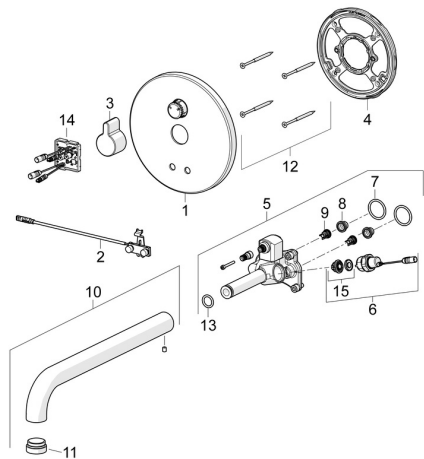

EAN: 4057304008528
static.hansa.com/80812101

Parti di ricambio

SP80812101

	Nome	Codice
01	Piastra, d 170 mm Cromo	59914553
02	Sensore	59914647
03	Maniglia Cromo	59914322
04	Fixing part Fuori produzione	59914554
05	Unità funzionale	59914555
06	Valvola magnetica, 3 V	59914125
07	O-ring, 23.47x2.62	59914304
08	Filtro per impurità	59914085
09	Valvola antiriflusso, DN8	59914030
10	Bocca, L=170 Cromo	59914547
11	Aeratore, M24x1, -105	59914550
12	Screw, M4.5x80	59912890
13	O-ring, d 13.1x2.62	59914551
14	Unità di comando, 12 V	59914560
15	Membrana per valvola magnetica	1006500V
15	Membrana Fuori produzione	59914126