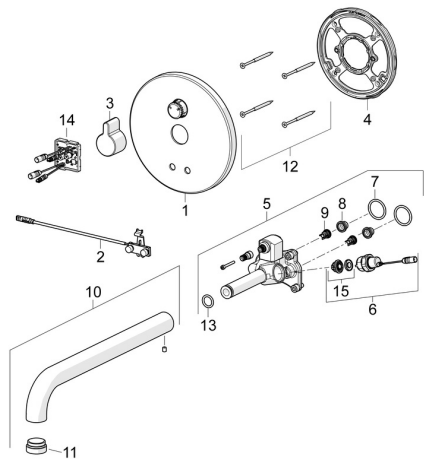

EAN: 4057304008528
static.hansa.com/80812101

Pièces de rechange

SP80812101

	Nom	Code
01	Rosaces, d 170 mm Chrome	59914553
02	Sensor	59914647
03	Levier Chrome	59914322
04	Pièce de fixation Arrêté	59914554
05	Unité fonctionnelle	59914555
06	Electrovanne, 3 V	59914125
07	Joint, 23.47x2.62	59914304
08	Filtres	59914085
09	Clapet anti-retour, DN8	59914030
10	Bec, L=170 Chrome	59914547
11	Aérateur, M24x1, -105	59914550
12	Vis, M4.5x80	59912890
13	Joint, d 13.1x2.62	59914551
14	Unité de contrôle, 12 V	59914560
15	Membrane pour électro-vanne	1006500V
15	Membrane Arrêté	59914126