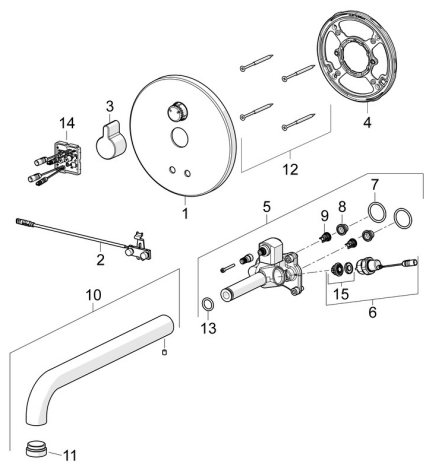

EAN: 4057304008528
static.hansa.com/80812101
Náhradní díly

SP80812101

	Název	Kód
01	Krycí díl, d 170 mm Chrom	59914553
02	Senzor	59914647
03	Ovládací páka Chrom	59914322
04	Upevňovací část Ukončeno	59914554
05	Funkční jednotka	59914555
06	Elektromagnetický ventil, 3 V	59914125
07	O-kroužek, 23.47x2.62	59914304
08	Čistící filtr	59914085
09	Zpětný ventil, DN8	59914030
10	Výtokové rameno, L=170 Chrom	59914547
11	Aerator, M24x1, -105	59914550
12	Šroub, M4.5x80	59912890
13	O-kroužek, d 13.1x2.62	59914551
14	Řídící jednotka, 12 V	59914560
15	Membrána elektromagnetického ventilu	1006500V
15	Membrána Ukončeno	59914126