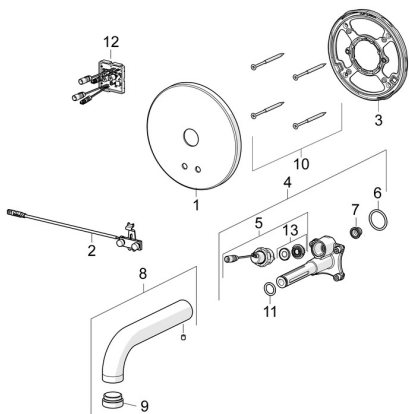

## Náhradné diely

### SP80802110

	Názov	Kód
01	Krycí diel Chróm	59914543
02	Senzor	59914544
03	Fixing part <b>Ukončené</b>	59914545
04	Funkčná jednotka	59914546
05	Elektromagnetický ventil, 3 V	59914125
06	O-kružok, 23.47x2.62	59914304
07	Vstupný, čistiaci filter	59914085
08	Výtokové rameno, L=245 Chróm	59914548
09	Aerator, M24x1, -105	59914550
10	Skrutka, M4.5x80	59912890
11	O-kružok, d 13.1x2.62	59914551
12	Riadiaca jednotka, 12 V	59914560
13	Membrána	1006500V
13	Membrána <b>Ukončené</b>	59914126