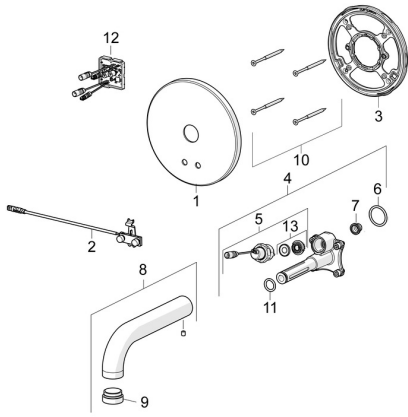

EAN: 4057304008504
static.hansa.com/80802110

Reserveonderdelen

SP80802110

	Naam	Code
01	Afdekplaat Chroom	59914543
02	Fotocel	59914544
03	Fixing part Stopgezet	59914545
04	Functional unit	59914546
05	Ventiel, 3 V	59914125
06	O-ring, 23.47x2.62	59914304
07	Vuilfilters	59914085
08	Uitloop, L=245 Chroom	59914548
09	Mousseur, M24x1, -105	59914550
10	Schroef, M4.5x80	59912890
11	O-ring, d 13.1x2.62	59914551
12	Controle eenheid, 12 V	59914560
13	Membraam voor ventiel	1006500V
13	Membraan Stopgezet	59914126