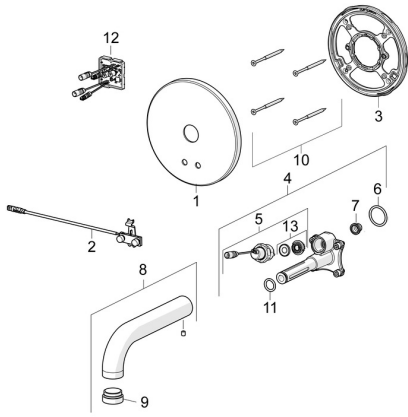

## Parti di ricambio

### SP80802110

	Nome	Codice
01	Piastra Cromo	59914543
02	Sensore	59914544
03	Fixing part <span style="background-color: #cccccc;">Fuori produzione</span>	59914545
04	Unità funzionale	59914546
05	Valvola magnetica, 3 V	59914125
06	O-ring, 23.47x2.62	59914304
07	Filtro per impurità	59914085
08	Bocca, L=245 Cromo	59914548
09	Aereatore, M24x1, -105	59914550
10	Screw, M4.5x80	59912890
11	O-ring, d 13.1x2.62	59914551
12	Unità di comando, 12 V	59914560
13	Membrana per valvola magnetica	1006500V
13	Membrana <span style="background-color: #cccccc;">Fuori produzione</span>	59914126