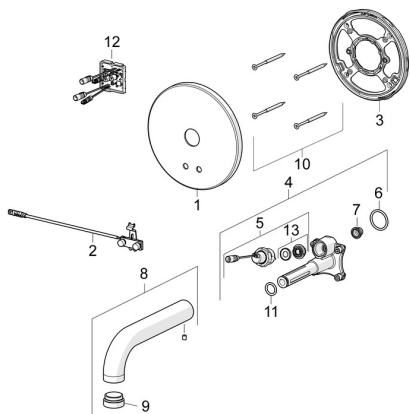

EAN: 4057304008504
static.hansa.com/80802110

Pièces de rechange

SP80802110

	Nom	Code
01	Rosaces Chrome	59914543
02	Sensor	59914544
03	Pièce de fixation Arrêté	59914545
04	Unité fonctionnelle	59914546
05	Electrovanne, 3 V	59914125
06	Joint, 23.47x2.62	59914304
07	Filtres	59914085
08	Bec, L=245 Chrome	59914548
09	Aérateur, M24x1, -105	59914550
10	Vis, M4.5x80	59912890
11	Joint, d 13.1x2.62	59914551
12	Unité de contrôle, 12 V	59914560
13	Membrane pour électro-vanne	1006500V
13	Membrane Arrête	59914126