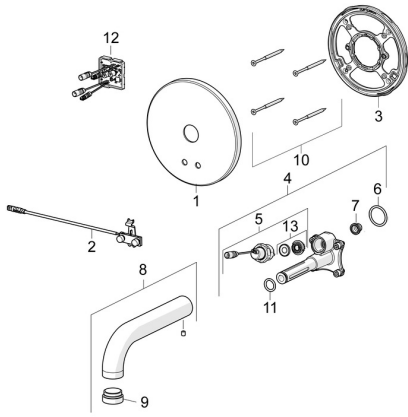

EAN: 4057304008504
static.hansa.com/80802110

Ersatzteile

SP80802110

	Name	Art.-Nr.
01	Deckplatte Chrom	59914543
02	Sensor	59914544
03	Befestigungsteil Ausgelaufen	59914545
04	Funktionseinheit	59914546
05	Magnetventil komplett, 3 V	59914125
06	O-Ring, 23.47x2.62	59914304
07	Schmutzfangsiebe	59914085
08	Auslauf, L=245 Chrom	59914548
09	Luftsprudler, M24x1, -105	59914550
10	Schraube, M4.5x80	59912890
11	O-Ring, d 13.1x2.62	59914551
12	Kontrolleinheit, 12 V	59914560
13	Membrane für Magnetventil	1006500V
13	Membrane Ausgelaufen	59914126