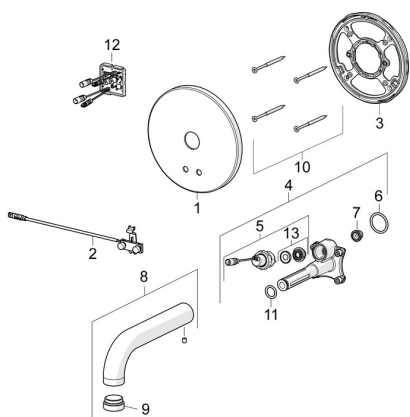

EAN: 4057304008504
static.hansa.com/80802110
Náhradní díly

SP80802110

	Název	Kód
01	Krycí díl Chrom	59914543
02	Senzor	59914544
03	Upevňovací část Ukončeno	59914545
04	Funkční jednotka	59914546
05	Elektromagnetický ventil, 3 V	59914125
06	O-kroužek, 23.47x2.62	59914304
07	Čistící filtr	59914085
08	Výtokové rameno, L=245 Chrom	59914548
09	Aerator, M24x1, -105	59914550
10	Šroub, M4.5x80	59912890
11	O-kroužek, d 13.1x2.62	59914551
12	Řídící jednotka, 12 V	59914560
13	Membrána elektromagnetického ventilu	1006500V
13	Membrána Ukončeno	59914126