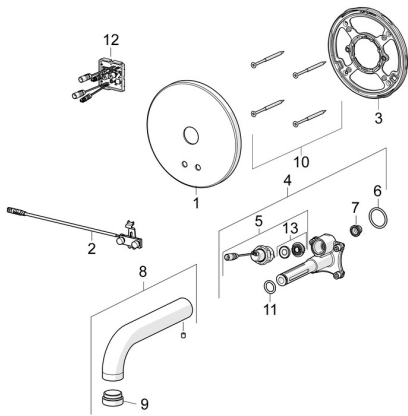

EAN: 4057304008498
static.hansa.com/80802100

Náhradné diely

SP80802100

	Názov	Kód
01	Krycí diel Chróm	59914543
02	Senzor	59914647
03	Fixing part Ukončené	59914545
04	Funkčná jednotka	59914546
05	Elektromagnetický ventil, 3 V	59914125
06	O-kružok, 23.47x2.62	59914304
07	Vstupný, čistiaci filter	59914085
08	Výtokové rameno, L=170 Chróm	59914547
09	Aerator, M24x1, -105	59914550
10	Skrutka, M4.5x80	59912890
11	O-kružok, d 13.1x2.62	59914551
12	Riadiaca jednotka, 12 V	59914560
13	Membrána	1006500V
13	Membrána Ukončené	59914126