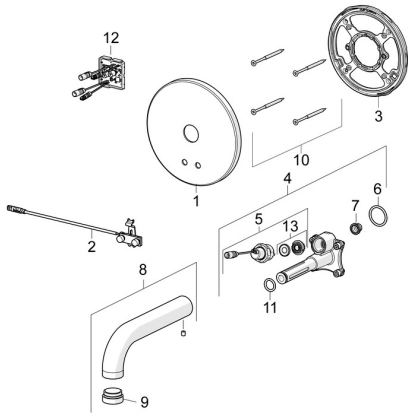

## Reserveonderdelen

### SP80802100

	Naam	Code
01	Afdekplaat Chroom	59914543
02	Fotocel	59914647
03	Fixing part <b>Stopgezet</b>	59914545
04	Functional unit	59914546
05	Ventiel, 3 V	59914125
06	O-ring, 23.47x2.62	59914304
07	Vuilfilters	59914085
08	Uitloop, L=170 Chroom	59914547
09	Mousseur, M24x1, -105	59914550
10	Schroef, M4.5x80	59912890
11	O-ring, d 13.1x2.62	59914551
12	Controle eenheid, 12 V	59914560
13	Membraam voor ventiel	1006500V
13	Membraan <b>Stopgezet</b>	59914126