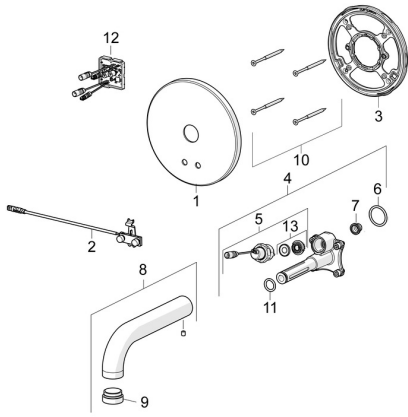

## Parti di ricambio

### SP80802100

	Nome	Codice
01	Piastra Cromo	59914543
02	Sensore	59914647
03	Fixing part <b>Fuori produzione</b>	59914545
04	Unità funzionale	59914546
05	Valvola magnetica, 3 V	59914125
06	O-ring, 23.47x2.62	59914304
07	Filtro per impurità	59914085
08	Bocca, L=170 Cromo	59914547
09	Aereatore, M24x1, -105	59914550
10	Screw, M4.5x80	59912890
11	O-ring, d 13.1x2.62	59914551
12	Unità di comando, 12 V	59914560
13	Membrana per valvola magnetica	1006500V
13	Membrana <b>Fuori produzione</b>	59914126