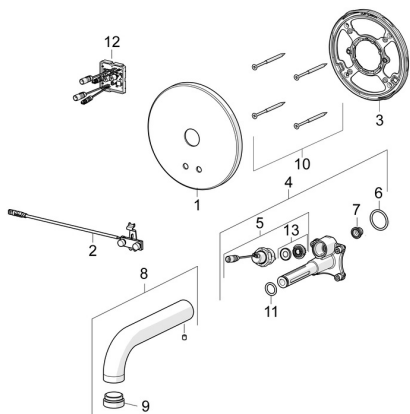

EAN: 4057304008498
static.hansa.com/80802100

Pièces de rechange

SP80802100

	Nom	Code
01	Rosaces Chrome	59914543
02	Sensor	59914647
03	Pièce de fixation Arrêté	59914545
04	Unité fonctionnelle	59914546
05	Electrovanne, 3 V	59914125
06	Joint, 23.47x2.62	59914304
07	Filtres	59914085
08	Bec, L=170 Chrome	59914547
09	Aérateur, M24x1, -105	59914550
10	Vis, M4.5x80	59912890
11	Joint, d 13.1x2.62	59914551
12	Unité de contrôle, 12 V	59914560
13	Membrane pour électro-vanne	1006500V
13	Membrane Arrête	59914126