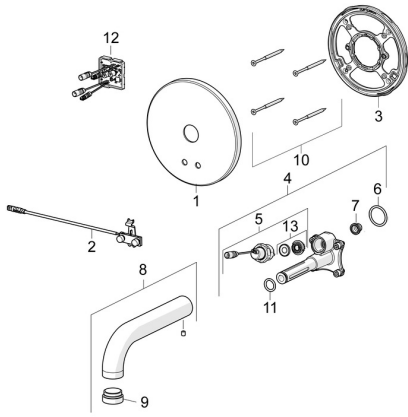

## Ersatzteile

### SP80802100

	Name	Art.-Nr.
01	Deckplatte Chrom	59914543
02	Sensor	59914647
03	Befestigungsteil <b>Ausgelaufen</b>	59914545
04	Funktionseinheit	59914546
05	Magnetventil komplett, 3 V	59914125
06	O-Ring, 23.47x2.62	59914304
07	Schmutzfangsiebe	59914085
08	Auslauf, L=170 Chrom	59914547
09	Luftsprudler, M24x1, -105	59914550
10	Schraube, M4.5x80	59912890
11	O-Ring, d 13.1x2.62	59914551
12	Kontrolleinheit, 12 V	59914560
13	Membrane für Magnetventil	1006500V
13	Membrane <b>Ausgelaufen</b>	59914126