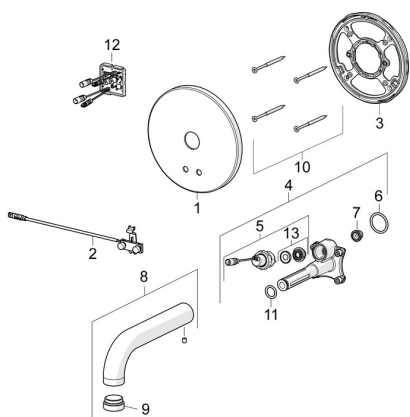

EAN: 4057304008498
static.hansa.com/80802100
Náhradní díly

SP80802100

	Název	Kód
01	Krycí díl Chrom	59914543
02	Senzor	59914647
03	Upevňovací část Ukončeno	59914545
04	Funkční jednotka	59914546
05	Elektromagnetický ventil, 3 V	59914125
06	O-kroužek, 23.47x2.62	59914304
07	Čistící filtr	59914085
08	Výtokové rameno, L=170 Chrom	59914547
09	Aerator, M24x1, -105	59914550
10	Šroub, M4.5x80	59912890
11	O-kroužek, d 13.1x2.62	59914551
12	Řídící jednotka, 12 V	59914560
13	Membrána elektromagnetického ventilu	1006500V
13	Membrána Ukončeno	59914126