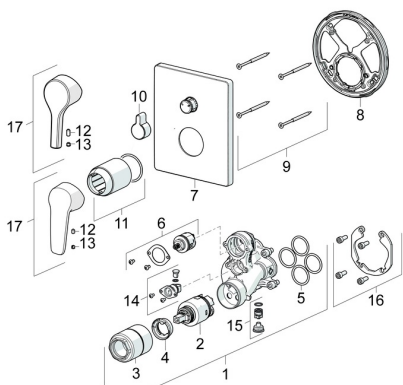

## Náhradné diely

### SP80623093

	Názov	Kód
01	Funkčná jednotka, 3.5	59914298
02	Kartuš, 3.5 Classic	59913075
03	Skrutka rukáv, M38x1	59912115
04	Temperature adjustment limiter	59912325
05	O-kružok, 23.47x2.62	59914304
06	Prepínač	59914183
07	Kryt príruby, 185x150 mm Chróm	59914327
08	Fixing part	59914307
09	Skrutka, M4.5x80	59912890
10	Krytka prepínača Chróm	59914324
11	Ružice Chróm	59912511
12	Skrutka, M5x8, SW2.5	59904755
13	Záslepka Sivá	59912112
14	Zavzdušňovací ventil	59914335
15	Spätňý ventil	59914336
16	Montážny kit	59914186
17	Ovládacia rukoväť Chróm	59914712
17	Ovládacia rukoväť Chróm	59914417
N.I.	Adaptér, H/C reversed	59914184
N.I.	Nadstavňý segment, 15 mm	59914182
N.I.	Upevňovacia skrutka, M6x13	59914657
N.I.	Prepínač, 120°	59914655