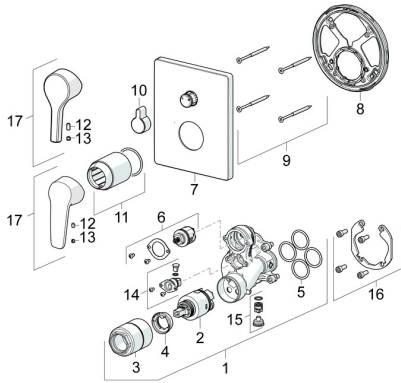

EAN: 4057304003820
static.hansa.com/80623093

Reserveonderdelen

SP80623093

	Naam	Code
01	Functional unit, 3.5	59914298
02	Binnenwerk, 3.5 Classic	59913075
03	Schroef de mouw, M38x1	59912115
04	Temperature adjustment limiter	59912325
05	O-ring, 23.47x2.62	59914304
06	Omsteller	59914183
07	Afdekplaat, 185x150 mm Chroom	59914327
08	Fixing part	59914307
09	Schroef, M4,5x80	59912890
10	Omstelknop Chroom	59914324
11	Rosassen Chroom	59912511
12	Schroef, M5x8, SW2.5	59904755
13	Sierdop Grijs	59912112
14	Vacuüm beveiliging	59914335
15	Terugslagklep	59914336
16	Installatie pakket	59914186
17	Hendel Chroom	59914712
17	Hendel Chroom	59914417
N.I.	Adapter, H/C reversed	59914184
N.I.	Inbouwverlengstuk compleet, 15 mm	59914182
N.I.	Bevestigingsschroeven, M6x13	59914657
N.I.	Omsteller, 120°	59914655