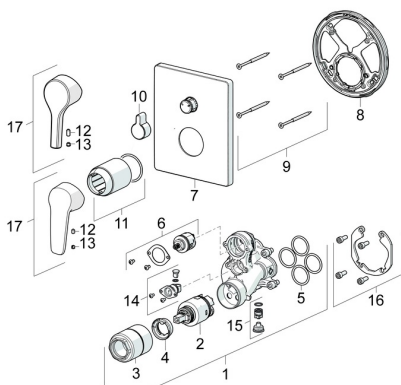

EAN: 4057304003820
static.hansa.com/80623093

Parti di ricambio

SP80623093

	Nome	Codice
01	Unità funzionale, 3.5	59914298
02	Cartuccia, 3.5 Classic	59913075
03	Manicotto filettato, M38x1	59912115
04	Temperature adjustment limiter	59912325
05	O-ring, 23.47x2.62	59914304
06	Deviatore	59914183
07	Piastra, 185x150 mm Cromo	59914327
08	Fixing part	59914307
09	Screw, M4.5x80	59912890
10	Bottone di deviatore Cromo	59914324
11	Rosetta Cromo	59912511
12	Screw, M5x8, SW2.5	59904755
13	Tappo Grigio	59912112
14	Valvola antiriflusso	59914335
15	Valvola antiriflusso	59914336
16	Kit di installazione	59914186
17	Leva Cromo	59914712
17	Leva Cromo	59914417
N.I.	Adapter, H/C reversed	59914184
N.I.	Prolunga, 15 mm	59914182
N.I.	Viti di fissaggio, M6x13	59914657
N.I.	Deviatore, 120°	59914655