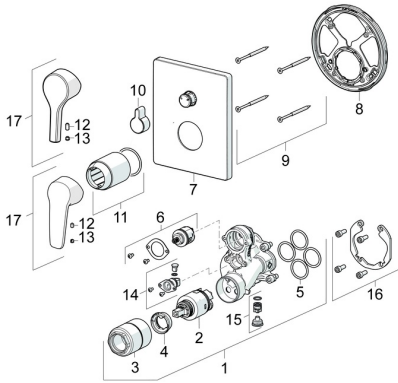

EAN: 4057304003820
static.hansa.com/80623093

Pièces de rechange

SP80623093

| | Nom | Code |
|------|---|----------|
| 01 | Unité fonctionnelle, 3.5 | 59914298 |
| 02 | Cartouche, 3.5 Classic | 59913075 |
| 03 | Douille à vis, M38x1 | 59912115 |
| 04 | Temperature adjustment limiter | 59912325 |
| 05 | Joint, 23.47x2.62 | 59914304 |
| 06 | Inverseur | 59914183 |
| 07 | Rosaces, 185x150 mm Chrome | 59914327 |
| 08 | Pièce de fixation | 59914307 |
| 09 | Vis, M4,5x80 | 59912890 |
| 10 | Bouton inverseur Chrome | 59914324 |
| 11 | Rosace Chrome | 59912511 |
| 12 | Vis, M5x8, SW2.5 | 59904755 |
| 13 | Capuchon Gris | 59912112 |
| 14 | Soupape anti-vide | 59914335 |
| 15 | Clapet anti-retour | 59914336 |
| 16 | Kit d'installation | 59914186 |
| 17 | Levier Chrome | 59914712 |
| 17 | Levier Chrome | 59914417 |
| N.I. | Adaptateur, H/C reversed | 59914184 |
| N.I. | Rallonge pour mitigeur encastrés, 15 mm | 59914182 |
| N.I. | Vis, M6x13 | 59914657 |
| N.I. | Inverseur, 120° | 59914655 |