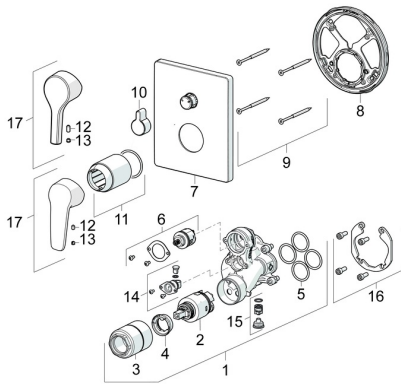

EAN: 4057304003820
static.hansa.com/80623093

Ersatzteile

SP80623093

	Name	Art.-Nr.
01	Funktionseinheit, 3,5	59914298
02	Kartusche, 3,5 Classic	59913075
03	Schraubhülse, M38x1	59912115
04	Temperatur-Anschlagring	59912325
05	O-Ring, 23.47x2.62	59914304
06	Umstellung	59914183
07	Rosette, 185x150 mm Chrom	59914327
08	Befestigungsteil	59914307
09	Schraube, M4.5x80	59912890
10	Umstellknopf Chrom	59914324
11	Abdeckhülse Chrom	59912511
12	Schraube, M5x8, SW2.5	59904755
13	Dekorkappe Grau	59912112
14	Rohrbelüfter	59914335
15	Rückflussverhinderer	59914336
16	Einbausatz	59914186
17	Hebel Chrom	59914712
17	Hebel Chrom	59914417
N.I.	Adapter, H/C reversed	59914184
N.I.	Verlängerungssatz, 15 mm	59914182
N.I.	Befestigungsschraube, M6x13	59914657
N.I.	Umsteller, automatisch, 120°	59914655