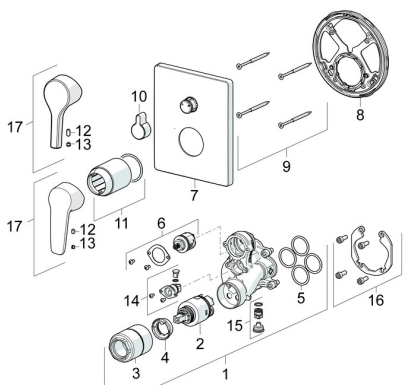

EAN: 4057304003820
static.hansa.com/80623093

Náhradní díly

SP80623093

| | Název | Kód |
|------|--------------------------------|----------|
| 01 | Funkční jednotka, 3,5 | 59914298 |
| 02 | Kartuše, 3,5 Classic | 59913075 |
| 03 | Šroub rukáv, M38x1 | 59912115 |
| 04 | Temperature adjustment limiter | 59912325 |
| 05 | O-kroužek, 23.47x2.62 | 59914304 |
| 06 | Přepínač | 59914183 |
| 07 | Kryt příruby, 185x150 mm Chrom | 59914327 |
| 08 | Upevňovací část | 59914307 |
| 09 | Šroub, M4.5x80 | 59912890 |
| 10 | Krytka přepínače Chrom | 59914324 |
| 11 | Růžice Chrom | 59912511 |
| 12 | Šroub, M5x8, SW2.5 | 59904755 |
| 13 | Záslepka Šedá | 59912112 |
| 14 | Přísávací ventil | 59914335 |
| 15 | Zpětný ventil | 59914336 |
| 16 | Montážní kit | 59914186 |
| 17 | Páka Chrom | 59914712 |
| 17 | Páka Chrom | 59914417 |
| N.I. | Adaptér, H/C reversed | 59914184 |
| N.I. | Nástavec-sada, 15 mm | 59914182 |
| N.I. | Upevňovací šroub, M6x13 | 59914657 |
| N.I. | Přepínač, 120° | 59914655 |