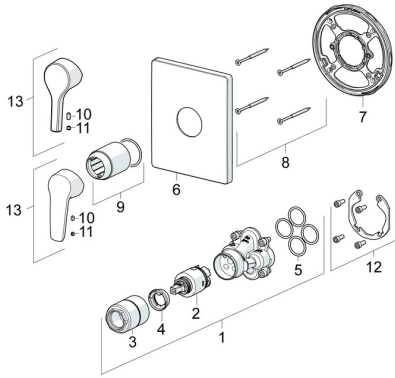

EAN: 4057304003806
static.hansa.com/80619093

Reserveonderdelen

SP80619093

	Naam	Code
01	Functional unit, 3.5	59914303
02	Binnenwerk, 3.5 Classic	59913075
03	Schroef de mouw, M38x1	59912115
04	Temperature adjustment limiter	59912325
05	O-ring, 23.47x2.62	59914304
06	Afdekplaat, 185x150 mm Chrom	59914328
07	Fixing part	59914511
08	Schroef, M4.5x80	59912890
09	Rosassen Chrom	59912511
10	Schroef, M5x8, SW2.5	59904755
11	Sierdop Grijs	59912112
12	Installatie pakket	59914186
13	Hendel Chrom	59914712
13	Hendel Chrom	59914417
N.I.	Bevestigingsschroeven, M6x13	59914657
N.I.	Inbouwverlengstuk compleet, 15 mm	59914182
N.I.	Adapter, H/C reversed	59914184