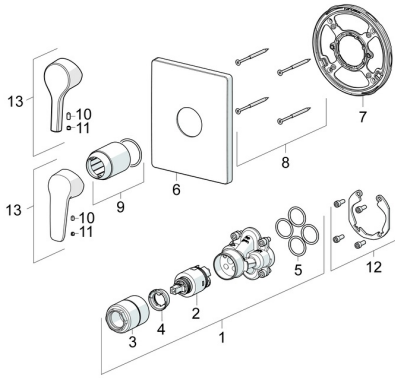

EAN: 4057304003806
static.hansa.com/80619093

Ersatzteile

SP80619093

	Name	Art.-Nr.
01	Funktionseinheit, 3,5	59914303
02	Kartusche, 3,5 Classic	59913075
03	Schraubhülse, M38x1	59912115
04	Temperatur-Anschlagring	59912325
05	O-Ring, 23.47x2.62	59914304
06	Rosette, 185x150 mm Chrom	59914328
07	Befestigungsteil	59914511
08	Schraube, M4.5x80	59912890
09	Abdeckhülse Chrom	59912511
10	Schraube, M5x8, SW2.5	59904755
11	Dekorkappe Grau	59912112
12	Einbausatz	59914186
13	Hebel Chrom	59914712
13	Hebel Chrom	59914417
N.I.	Befestigungsschraube, M6x13	59914657
N.I.	Verlängerungssatz, 15 mm	59914182
N.I.	Adapter, H/C reversed	59914184