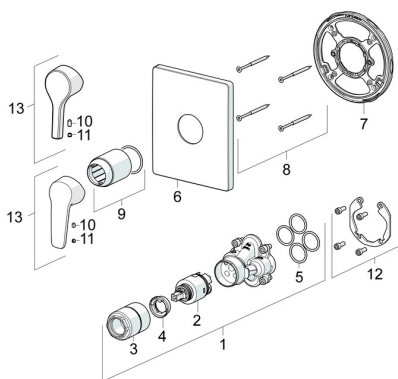

EAN: 4057304003806
static.hansa.com/80619093

Náhradní díly

SP80619093

	Název	Kód
01	Funkční jednotka, 3,5	59914303
02	Kartuše, 3,5 Classic	59913075
03	Šroub rukáv, M38x1	59912115
04	Temperature adjustment limiter	59912325
05	O-kroužek, 23.47x2.62	59914304
06	Kryt příruby, 185x150 mm Chrom	59914328
07	Upevňovací část	59914511
08	Šroub, M4,5x80	59912890
09	Růžice Chrom	59912511
10	Šroub, M5x8, SW2.5	59904755
11	Záslepka Šedá	59912112
12	Montážní kit	59914186
13	Páka Chrom	59914712
13	Páka Chrom	59914417
N.I.	Upevňovací šroub, M6x13	59914657
N.I.	Nástavec-sada, 15 mm	59914182
N.I.	Adaptér, H/C reversed	59914184