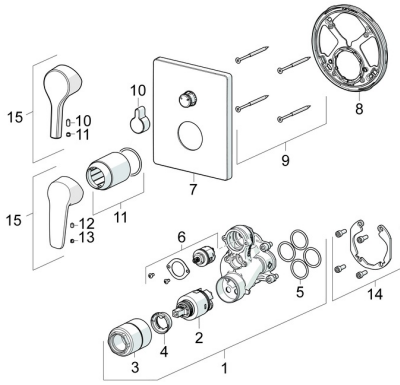

## Reserveonderdelen

### SP80609093

|      | Naam                              | Code     |
|------|-----------------------------------|----------|
| 01   | Functional unit, 3.5              | 59914299 |
| 02   | Binnenwerk, 3.5 Classic           | 59913075 |
| 03   | Schroef de mouw, M38x1            | 59912115 |
| 04   | Temperature adjustment limiter    | 59912325 |
| 05   | O-ring, 23.47x2.62                | 59914304 |
| 06   | Omsteller                         | 59914183 |
| 07   | Afdekplaat, 185x150 mm Chroom     | 59914327 |
| 08   | Fixing part                       | 59914307 |
| 09   | Schroef, M4,5x80                  | 59912890 |
| 10   | Omstelknop Chroom                 | 59914324 |
| 11   | Rosassen Chroom                   | 59912511 |
| 12   | Schroef, M5x8, SW2.5              | 59904755 |
| 13   | Sierdop Grijs                     | 59912112 |
| 14   | Installatie pakket                | 59914186 |
| 15   | Hendel Chroom                     | 59914712 |
| 15   | Hendel Chroom                     | 59914417 |
| N.I. | Adapter, H/C reversed             | 59914184 |
| N.I. | Bevestigingsschroeven, M6x13      | 59914657 |
| N.I. | Omsteller, 120°                   | 59914655 |
| N.I. | Inbouwverlengstuk compleet, 15 mm | 59914182 |