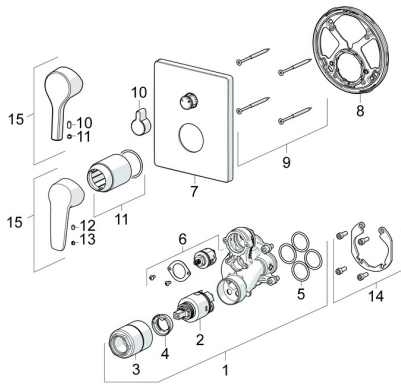

EAN: 4057304003813
static.hansa.com/80609093

Parti di ricambio

SP80609093

	Nome	Codice
01	Unità funzionale, 3.5	59914299
02	Cartuccia, 3.5 Classic	59913075
03	Manicotto filettato, M38x1	59912115
04	Temperature adjustment limiter	59912325
05	O-ring, 23.47x2.62	59914304
06	Deviatore	59914183
07	Piastra, 185x150 mm Cromo	59914327
08	Fixing part	59914307
09	Screw, M4.5x80	59912890
10	Bottone di deviatore Cromo	59914324
11	Rosetta Cromo	59912511
12	Screw, M5x8, SW2.5	59904755
13	Tappo Grigio	59912112
14	Kit di installazione	59914186
15	Leva Cromo	59914712
15	Leva Cromo	59914417
N.I.	Adapter, H/C reversed	59914184
N.I.	Viti di fissaggio, M6x13	59914657
N.I.	Deviatore, 120°	59914655
N.I.	Prolunga, 15 mm	59914182