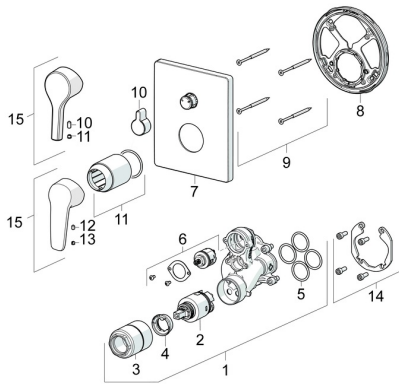

EAN: 4057304003813
static.hansa.com/80609093

Pièces de rechange

SP80609093

	Nom	Code
01	Unité fonctionnelle, 3.5	59914299
02	Cartouche, 3.5 Classic	59913075
03	Douille à vis, M38x1	59912115
04	Temperature adjustment limiter	59912325
05	Joint, 23.47x2.62	59914304
06	Inverseur	59914183
07	Rosaces, 185x150 mm Chrome	59914327
08	Pièce de fixation	59914307
09	Vis, M4.5x80	59912890
10	Bouton inverseur Chrome	59914324
11	Rosace Chrome	59912511
12	Vis, M5x8, SW2.5	59904755
13	Capuchon Gris	59912112
14	Kit d'installation	59914186
15	Levier Chrome	59914712
15	Levier Chrome	59914417
N.I.	Adaptateur, H/C reversed	59914184
N.I.	Vis, M6x13	59914657
N.I.	Inverseur, 120°	59914655
N.I.	Rallonge pour mitigeur encastrés, 15 mm	59914182