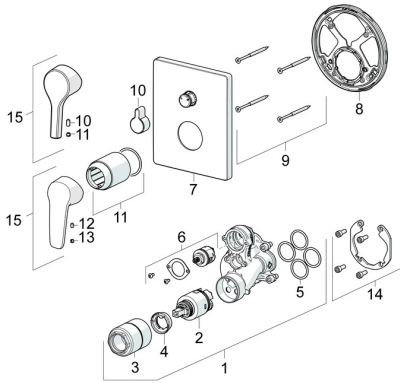

EAN: 4057304003813
static.hansa.com/80609093

Ersatzteile

SP80609093

	Name	Art.-Nr.
01	Funktionseinheit, 3,5	59914299
02	Kartusche, 3,5 Classic	59913075
03	Schraubhülse, M38x1	59912115
04	Temperatur-Anschlagring	59912325
05	O-Ring, 23.47x2.62	59914304
06	Umstellung	59914183
07	Rosette, 185x150 mm Chrom	59914327
08	Befestigungsteil	59914307
09	Schraube, M4.5x80	59912890
10	Umstellknopf Chrom	59914324
11	Abdeckhülse Chrom	59912511
12	Schraube, M5x8, SW2.5	59904755
13	Dekorkappe Grau	59912112
14	Einbausatz	59914186
15	Hebel Chrom	59914712
15	Hebel Chrom	59914417
N.I.	Adapter, H/C reversed	59914184
N.I.	Befestigungsschraube, M6x13	59914657
N.I.	Umsteller, automatisch, 120°	59914655
N.I.	Verlängerungssatz, 15 mm	59914182