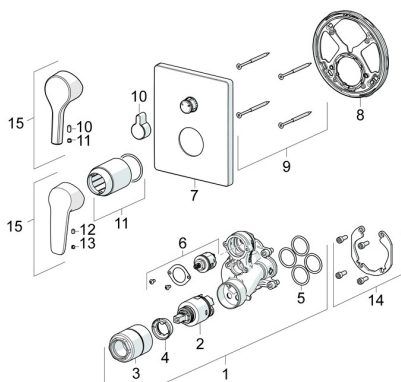

EAN: 4057304003813
static.hansa.com/80609093

Náhradní díly

SP80609093

	Název	Kód
01	Funkční jednotka, 3.5	59914299
02	Kartuše, 3.5 Classic	59913075
03	Šroub rukáv, M38x1	59912115
04	Temperature adjustment limiter	59912325
05	O-kroužek, 23.47x2.62	59914304
06	Přepínač	59914183
07	Kryt příruby, 185x150 mm Chrom	59914327
08	Upevňovací část	59914307
09	Šroub, M4.5x80	59912890
10	Krytka přepínače Chrom	59914324
11	Růžice Chrom	59912511
12	Šroub, M5x8, SW2.5	59904755
13	Záslepka Šedá	59912112
14	Montážní kit	59914186
15	Páka Chrom	59914712
15	Páka Chrom	59914417
N.I.	Adaptér, H/C reversed	59914184
N.I.	Upevňovací šroub, M6x13	59914657
N.I.	Přepínač, 120°	59914655
N.I.	Nástavec-sada, 15 mm	59914182