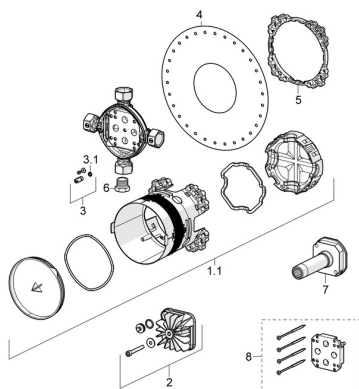

EAN: 4015474279476

static.hansa.com/80010000

Náhradné diely

SP80010000

| | Názov | Kód |
|------|-------------------------------------|----------|
| 1.1 | Installation box Chróm | 59914329 |
| 2 | | 59914330 |
| 3 | Uzatvárací ventil | 59914333 |
| 3.1 | O-kružok, 4,47x1,78 Ukončené | 59902336 |
| 4 | Tesnenie | 59914332 |
| 5 | Kružok | 59914331 |
| 6 | Plug, G3/4 Ukončené | 59912385 |
| 7 | Flush connector | 59914185 |
| 8 | Nadstavný segment, 15 mm | 59914182 |
| N.I. | Plug Ukončené | 59914636 |