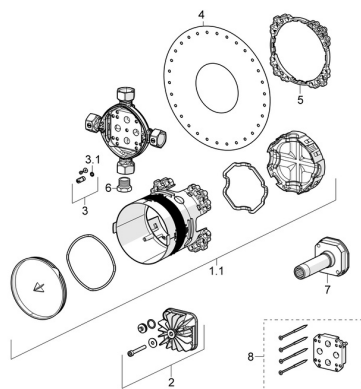

EAN: 4015474279476

static.hansa.com/80010000

Parti di ricambio

SP80010000

	Nome	Codice
1.1	Installation box Cromo	59914329
2	Tappo	59914330
3	Valvola di intercettazione	59914333
3.1	O-ring, 4.47x1.78 Fuori produzione	59902336
4	Giunto	59914332
5	Anello	59914331
6	Tappo, G3/4 Fuori produzione	59912385
7	Flush connector	59914185
8	Prolunga, 15 mm	59914182
N.I.	Tappo Fuori produzione	59914636