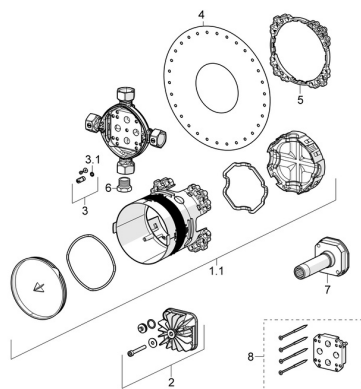

EAN: 4015474279476

static.hansa.com/80010000

Pièces de rechange

SP80010000

	Nom	Code
1.1	Installation box Chrome	59914329
2	Bouchon cache trou	59914330
3	Vanne d'arrêt	59914333
3.1	Joint, 4,47x1,78 Arrêté	59902336
4	Joint	59914332
5	Anneau	59914331
6	Bouchon cache trou, G3/4 Arrêté	59912385
7	Manchon de rinçage	59914185
8	Rallonge pour mitigeur encastrés, 15 mm	59914182
N.I.	Bouchon cache trou Arrêté	59914636