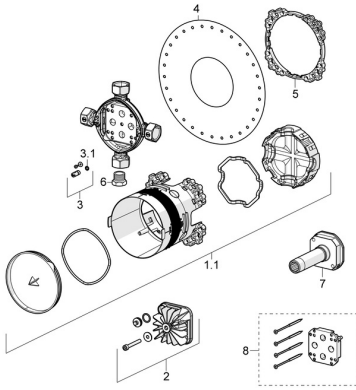

## SP80010000

	Name	Art.-Nr.
1.1	Installation box Chrom	59914329
2	Blindstopfen	59914330
3	Absperrventil	59914333
3.1	O-Ring, 4.47x1.78 <span style="background-color: #cccccc;">Ausgelaufen</span>	59902336
4	Dichtung	59914332
5	Ring	59914331
6	Blindstopfen, G3/4 <span style="background-color: #cccccc;">Ausgelaufen</span>	59912385
7	Spülstopfen	59914185
8	Verlängerungssatz, 15 mm	59914182
N.I.	Blindstopfen <span style="background-color: #cccccc;">Ausgelaufen</span>	59914636