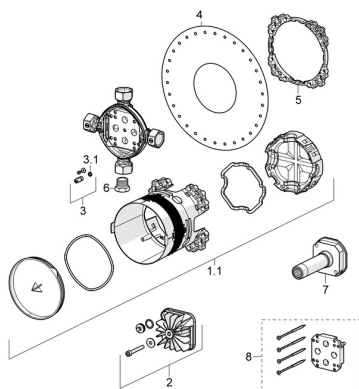

## Náhradní díly

### SP80010000

	Název	Kód
1.1	Installation box Chrom	59914329
2	Plug	59914330
3	Uzavírací ventil	59914333
3.1	O-kroužek, 4.47x1.78 <b>Ukončeno</b>	59902336
4	Těsnění	59914332
5	Kroužek	59914331
6	Plug, G3/4 <b>Ukončeno</b>	59912385
7	Flush connector	59914185
8	Nástavec-sada, 15 mm	59914182
N.I.	Plug <b>Ukončeno</b>	59914636