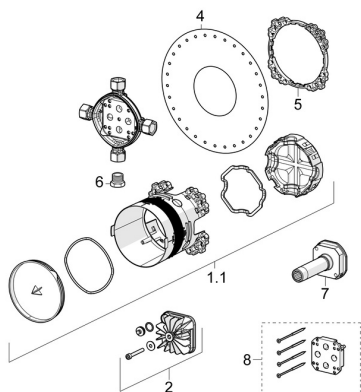

EAN: 4015474278042

static.hansa.com/80000000

Náhradné diely

SP80000000

	Názov	Kód
1.1	Installation box Chróm	59914329
2		59914330
4	Tesnenie	59914332
5	Krúžok	59914331
6	, G1/2	59905013
7	Flush connector	59914185
8	Nadstavný segment, 15 mm	59914182
N.I.	Plug Ukončené	59914636
N.I.	Adaptér, H/C reversed	59914184