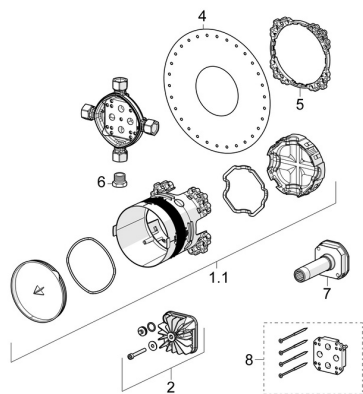

EAN: 4015474278042

static.hansa.com/80000000

Parti di ricambio

SP80000000

	Nome	Codice
1.1	Installation box Cromo	59914329
2	Tappo	59914330
4	Giunto	59914332
5	Anello	59914331
6	Tappo, G1/2	59905013
7	Flush connector	59914185
8	Prolunga, 15 mm	59914182
N.I.	Tappo Fuori produzione	59914636
N.I.	Adapter, H/C reversed	59914184