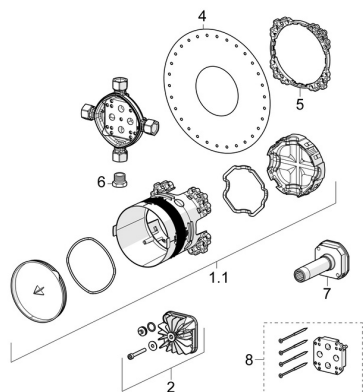

EAN: 4015474278042

static.hansa.com/80000000

Pièces de rechange

SP80000000

	Nom	Code
1.1	Installation box Chrome	59914329
2	Bouchon cache trou	59914330
4	Joint	59914332
5	Anneau	59914331
6	Bouchon cache trou, G1/2	59905013
7	Manchon de rinçage	59914185
8	Rallonge pour mitigeur encastrés, 15 mm	59914182
N.I.	Bouchon cache trou Arrête	59914636
N.I.	Adaptateur, H/C reversed	59914184