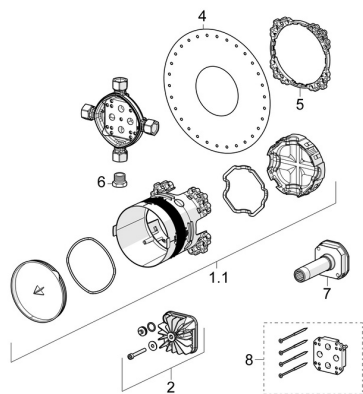

EAN: 4015474278042
static.hansa.com/80000000
Ersatzteile

SP80000000

	Name	Art.-Nr.
1.1	Installation box Chrom	59914329
2	Blindstopfen	59914330
4	Dichtung	59914332
5	Ring	59914331
6	Blindstopfen, G1/2	59905013
7	Spülstopfen	59914185
8	Verlängerungssatz, 15 mm	59914182
N.I.	Blindstopfen Ausgelaufen	59914636
N.I.	Adapter, H/C reversed	59914184