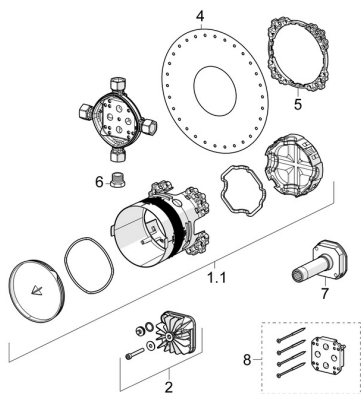

EAN: 4015474278042
static.hansa.com/80000000

Náhradní díly

SP80000000

	Název	Kód
1.1	Installation box Chrom	59914329
2	Plug	59914330
4	Těsnění	59914332
5	Kroužek	59914331
6	Plug, G1/2	59905013
7	Flush connector	59914185
8	Nástavec-sada, 15 mm	59914182
N.I.	Plug Ukončeno	59914636
N.I.	Adaptér, H/C reversed	59914184