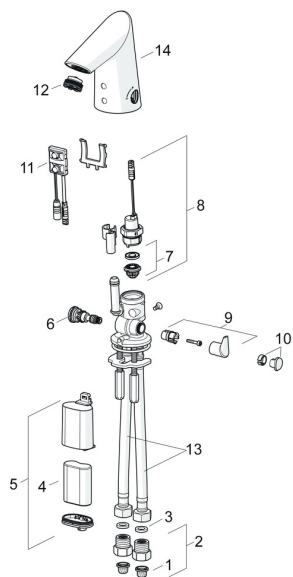

## Náhradné diely

### SP65412210

	Názov	Kód
01	Vstupný, čistiaci filter	59914085
02	Spätňý ventil s filtrom Chróm	59914086
03	Tesnenie, 8x14.3x2	59914087
04	Batéria, 2CR5 6 V	59911670
05	Skrinka s monočlánkom, 2CR5 6 V	59914088
06	Regulátor teploty	59914089
07	Membrána	1006500V
07	Upevňovací krúžok pre membránu <b>Ukončené</b>	59914090
08	Elektromagnetický ventil, 6 V	59914091
09	Rukoväť regulátora teploty Chróm	59914092
10	Vymedzovacia vložka Chróm	1010087V
11	Senzor, 6 V <b>Ukončené</b>	59914093
11	Senzor, 6/9/12 V, Bluetooth	59914567
12	Aerator, M21.5x1, 5 l/min	59914094
13	Flexibilná hadička, L=375, G3/8-M10x1 (2pcs)	59914095
14	Výtokové rameno Chróm	59914589
N.I.	Obmedzovač	59914106