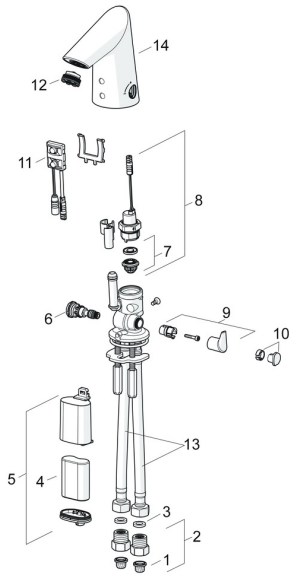

EAN: 4015474273290
static.hansa.com/65412210

Reserveonderdelen

SP65412210

	Naam	Code
01	Vuilfilters	59914085
02	Vuilfilters met terugslagklep Chroom	59914086
03	Dichting, 8x14,3x2	59914087
04	Batterij, 2CR5 6 V	59911670
05	Patateijkabik kompl., 2CR5 6 V	59914088
06	Temperatuur regeling	59914089
07	Membraam voor ventiel	1006500V
07	Membraamhouder Stopgezet	59914090
08	Magneetventiel, 6 V	59914091
09	Temperatuur hendel Chroom	59914092
10	Binnendeel temperatuurhendel Chroom	1010087V
11	Fotocel, 6 V Stopgezet	59914093
11	Fotocel, 6/9/12 V, Bluetooth	59914567
12	Mousseur, M21.5x1, 5 l/min	59914094
13	Flexibele aansluitingen, L=375, G3/8-M10x1 (2pcs)	59914095
14	Uitloop Chroom	59914589
N.I.	Temperatuurbegrenzer	59914106