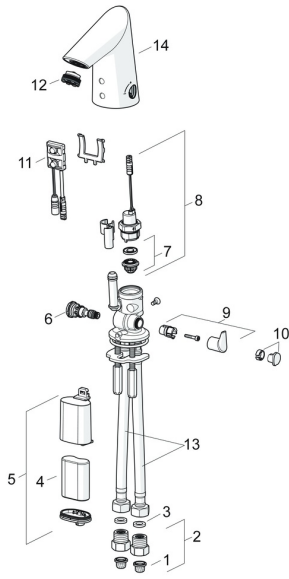

## Parti di ricambio

### SP65412210

	Nome	Codice
01	Filtro per impurità	59914085
02	Valvola antiriflusso e filtro Cromo	59914086
03	Giunto, 8x14.3x2	59914087
04	Batteria, 2CR5 6 V	59911670
05	Box per batteria completo, 2CR5 6 V	59914088
06	Regolatore di temperatura	59914089
07	Membrana per valvola magnetica	1006500V
07	Membrana con o-ring <b>Fuori produzione</b>	59914090
08	Valvola Magnetica, 6 V	59914091
09	Maniglia per regolazione della temperatura Cromo	59914092
10	Spinotto Cromo	1010087V
11	Sensore, 6 V <b>Fuori produzione</b>	59914093
11	Sensore, 6/9/12 V, Bluetooth	59914567
12	Aeratore, M21.5x1, 5 l/min	59914094
13	Cannette flessibili, L=375, G3/8-M10x1 (2pcs)	59914095
14	Bocca Cromo	59914589
N.I.	Pezzi di bloccaggio	59914106