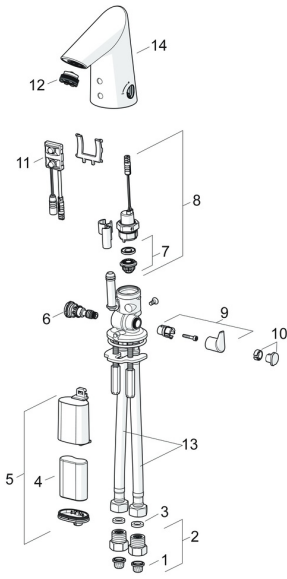

## Ersatzteile

### SP65412210

	Name	Art.-Nr.
01	Schmutzfangsiebe	59914085
02	Stopfen Rückschlagventil Chrom	59914086
03	Dichtung, 8x14.3x2	59914087
04	Batterie, 2CR5 6 V	59911670
05	Batteriegehäuse inkl. Batterie, 2CR5 6 V	59914088
06	Temperatureinstellsatz	59914089
07	Membrane für Magnetventil	1006500V
07	Stützring Membrane <b>Ausgelaufen</b>	59914090
08	Magnetventil, 6 V	59914091
09	Temperatur-Wählgriff Chrom	59914092
10	Abdeckstopfen Chrom	1010087V
11	Sensor, 6 V <b>Ausgelaufen</b>	59914093
11	Sensor, 6/9/12 V, Bluetooth	59914567
12	Luftsprudler, M21.5x1, 5 l/min	59914094
13	Anschlußschlauch, L=375, G3/8-M10x1 (2pcs)	59914095
14	Auslauf Chrom	59914589
N.I.	Begrenzer	59914106