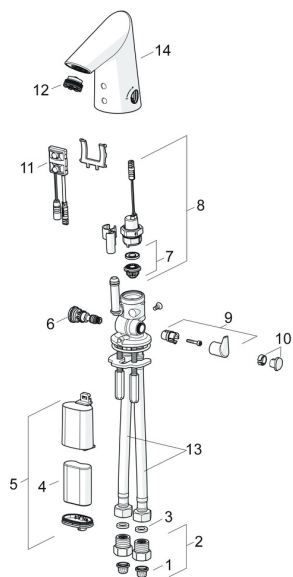

EAN: 4015474273290
static.hansa.com/65412210

Náhradní díly

SP65412210

	Název	Kód
01	Čistící filtr	59914085
02	Zpětný ventil s filtrem Chrom	59914086
03	Těsnění, 8x14.3x2	59914087
04	Monočlánek, 2CR5 6 V	59911670
05	Skříňka s monočlánekem, 2CR5 6 V	59914088
06	Regulátor teploty	59914089
07	Membrána elektromagnetického ventilu	1006500V
07	Upevňovací kroužek pro membránu Ukončeno	59914090
08	Elektromagnetický ventil, 6 V	59914091
09	Ovladač regulátoru teploty Chrom	59914092
10	Vymezovací vložka Chrom	1010087V
11	Senzor, 6 V Ukončeno	59914093
11	Senzor, 6/9/12 V, Bluetooth	59914567
12	Aerator, M21.5x1, 5 l/min	59914094
13	Flexibilní hadička, L=375, G3/8-M10x1 (2pcs)	59914095
14	Výtokové rameno Chrom	59914589
N.I.	Omezovač	59914106