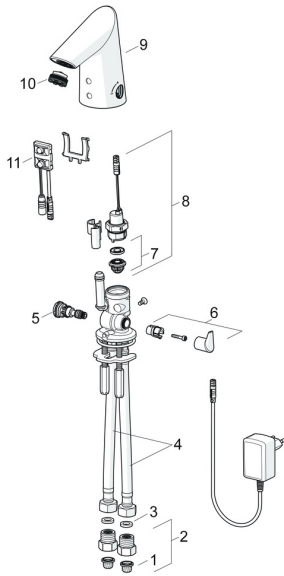

EAN: 4057304000058
static.hansa.com/65412000

Náhradné diely

SP65412000

	Názov	Kód
01	Vstupný, čistiaci filter	59914085
02	Spätný ventil s filtrom Chróm	59914086
03	Tesnenie, 8x14.3x2	59914087
04	Flexibilná hadička, L=375, G3/8-M10x1 (2pcs)	59914095
05	Regulátor teploty	59914089
06	Rukoväť regulátora teploty Chróm	59914092
07	Membrána	1006500V
07	Upevňovací krúžok pre membránu Ukončené	59914090
08	Elektromagnetický ventil, 6 V	59914091
09	Výtokové rameno Chróm	59914589
10	Aerator, M21.5x1, 5 l/min	59914094
11	Senzor, 12 V Ukončené	59914098
11	Senzor, 6/9/12 V, Bluetooth	59914567
N.I.	Obmedzovač	59914106