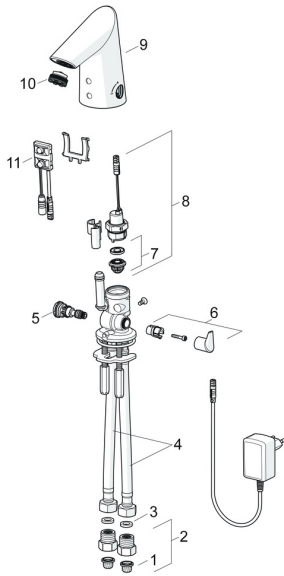

EAN: 4057304000058
static.hansa.com/65412000

Parti di ricambio

SP65412000

	Nome	Codice
01	Filtro per impurità	59914085
02	Valvola antiriflusso e filtro Cromo	59914086
03	Giunto, 8x14.3x2	59914087
04	Cannette flessibili, L=375, G3/8-M10x1 (2pcs)	59914095
05	Regolatore di temperatura	59914089
06	Maniglia per regolazione della temperatura Cromo	59914092
07	Membrana per valvola magnetica	1006500V
07	Membrana con o-ring Fuori produzione	59914090
08	Valvola Magnetica, 6 V	59914091
09	Bocca Cromo	59914589
10	Aeratore, M21.5x1, 5 l/min	59914094
11	Sensore, 12 V Fuori produzione	59914098
11	Sensore, 6/9/12 V, Bluetooth	59914567
N.I.	Pezzi di bloccaggio	59914106